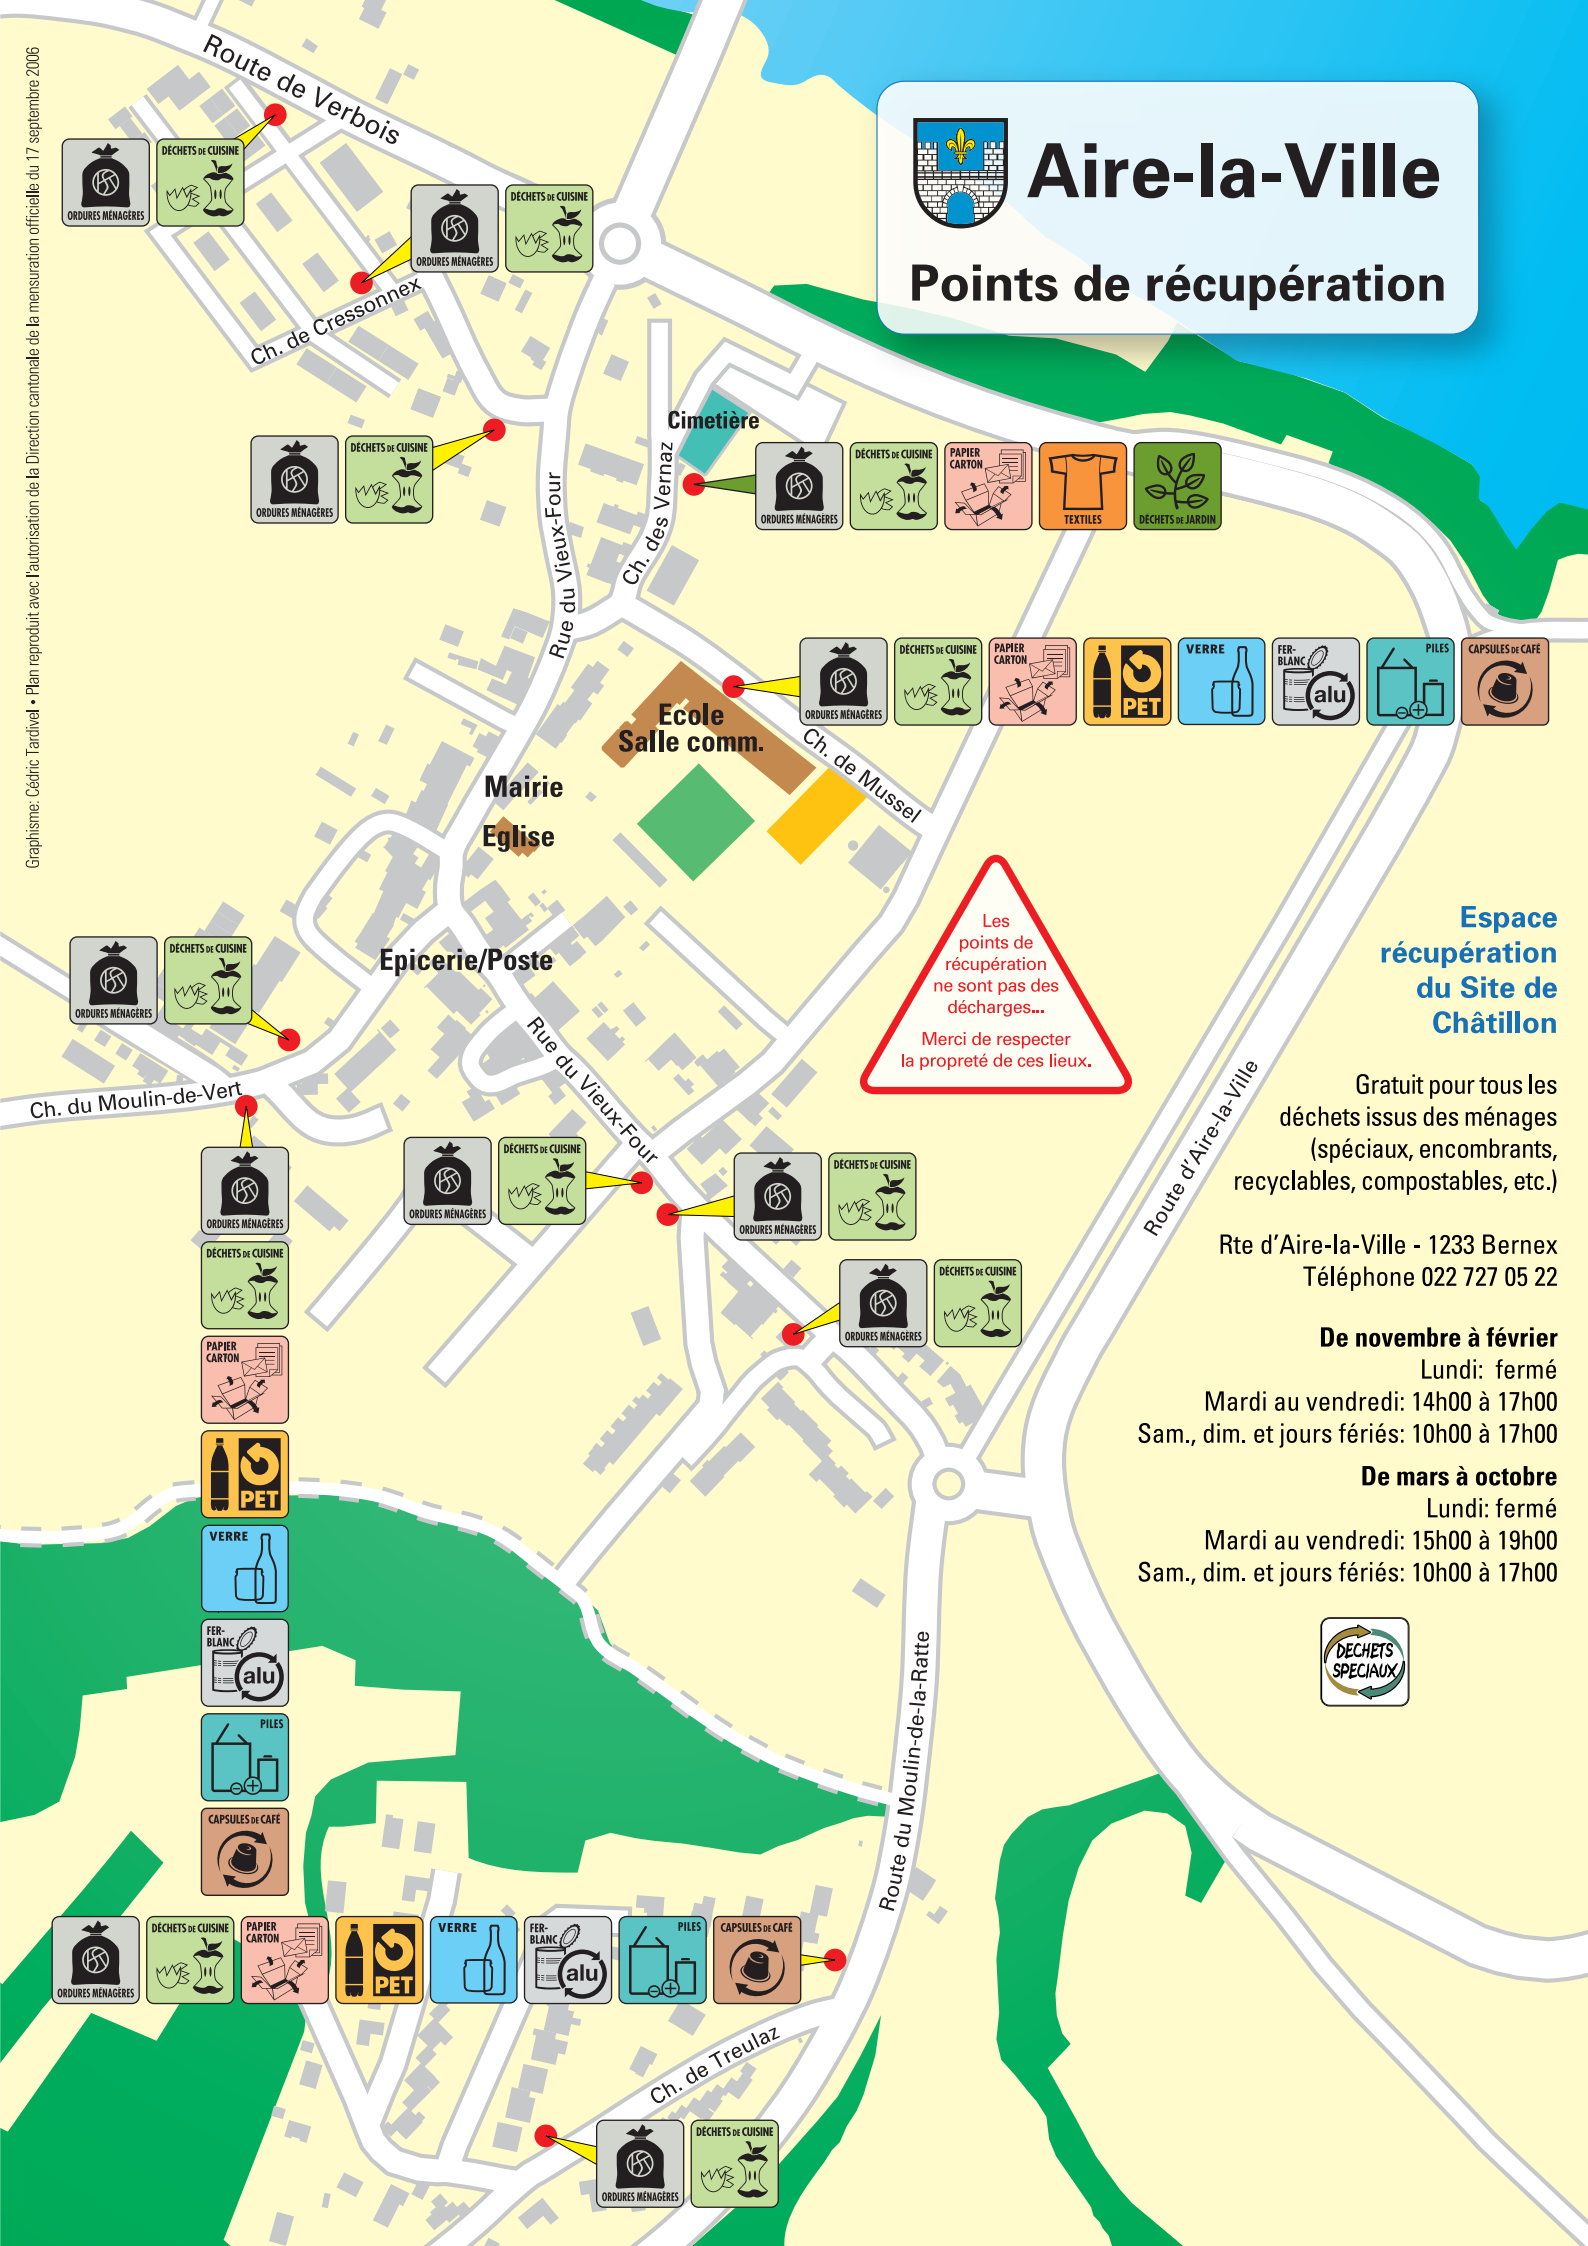

Aire-la-Ville

Points de récupération

Les points de récupération ne sont pas des décharges...
Merci de respecter la propreté de ces lieux.

Espace récupération du Site de Châtillon

Gratuit pour tous les déchets issus des ménages (spéciaux, encombrants, recyclables, compostables, etc.)

Rte d'Aire-la-Ville - 1233 Bernex
Téléphone 022 727 05 22

De novembre à février

Lundi: fermé
Mardi au vendredi: 14h00 à 17h00
Sam., dim. et jours fériés: 10h00 à 17h00

De mars à octobre

Lundi: fermé
Mardi au vendredi: 15h00 à 19h00
Sam., dim. et jours fériés: 10h00 à 17h00